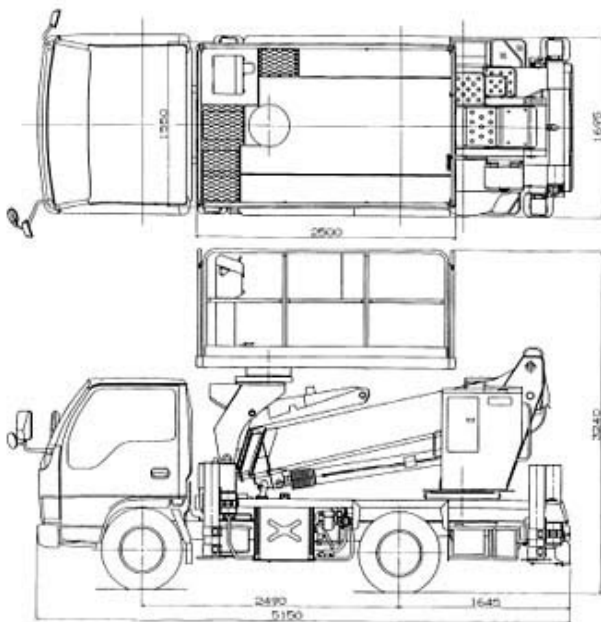

メーカー名	タダノ	
型式	AT-100S	
名称	スーパーデッキ9.9m	
●諸元		
デッキ積載荷重	kg	1,000
デッキ最大地上高	m	9.9
デッキ外寸法	mm	L 2,500 × W 1,550 × H 1,020
boom起伏角度/上げ速度	度/s	-17~78 / 40
boom旋回角度/速度	度/rpm	360(連続) / 1.0
アウトリガ張出幅	mm	最大 3,200
架装対象車(クラス)	t	2.0 クラス
乗車定員(走行時キャブ内)	人	3
車体寸法(格納時)	mm	L 5,140 × W 1,690 × H 3,240
車両総重量	kg	6,215

アウトリガ最大張出